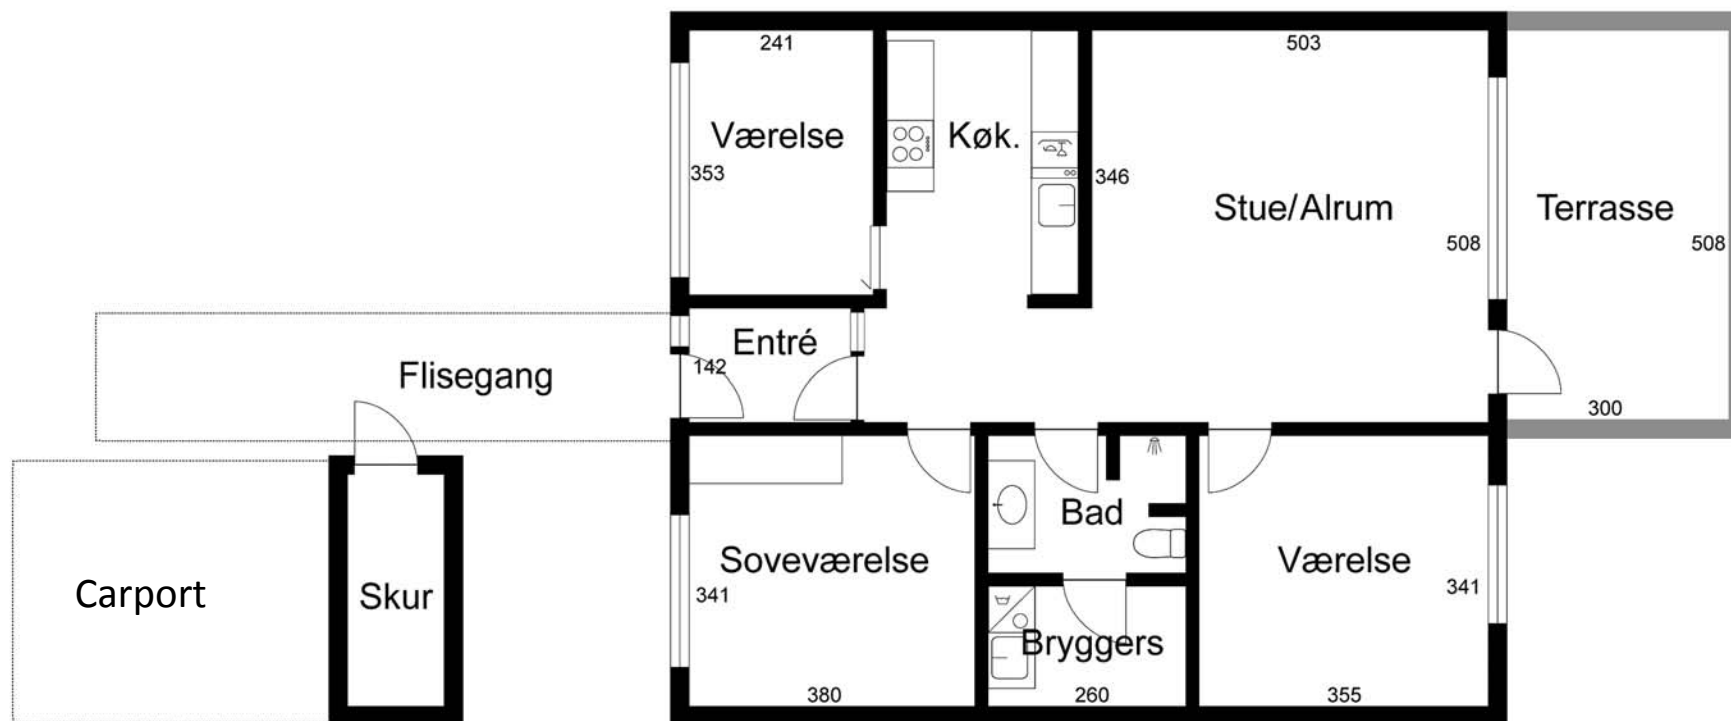

Gårdhavevillaer i Christiansmindeparken, Vonsild

Plantegning for hustype model 100 m²

Bemærk: Tegningen er ikke målfast, forbehold for evt. ændringer