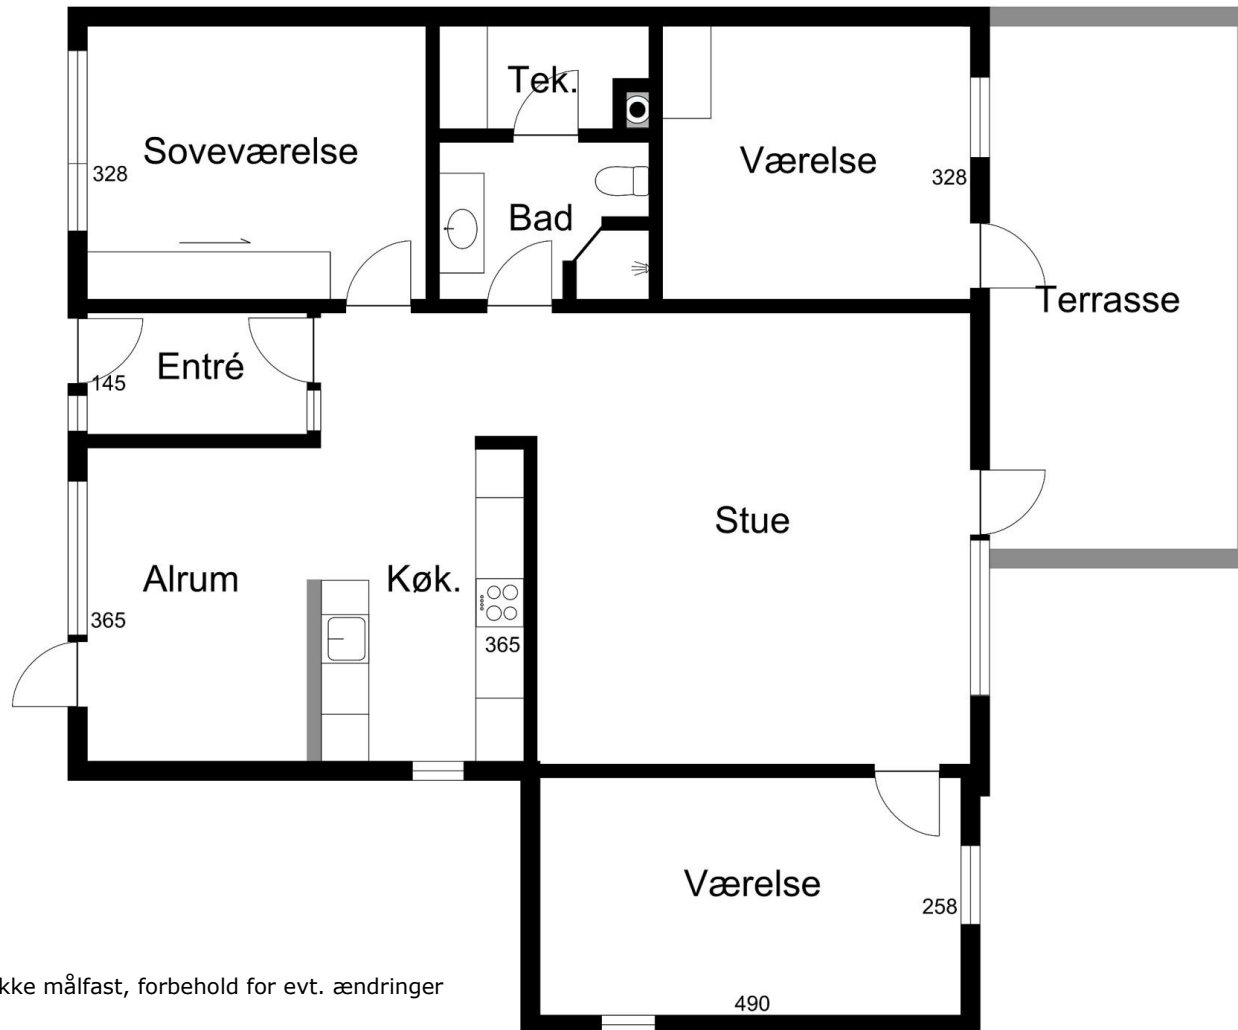

Gårdhavevillaer i Christiansmindeparken, Vonsild Plantegning for hustype model 119 m²

Bemærk: Tegningen er ikke målfast, forbehold for evt. ændringer