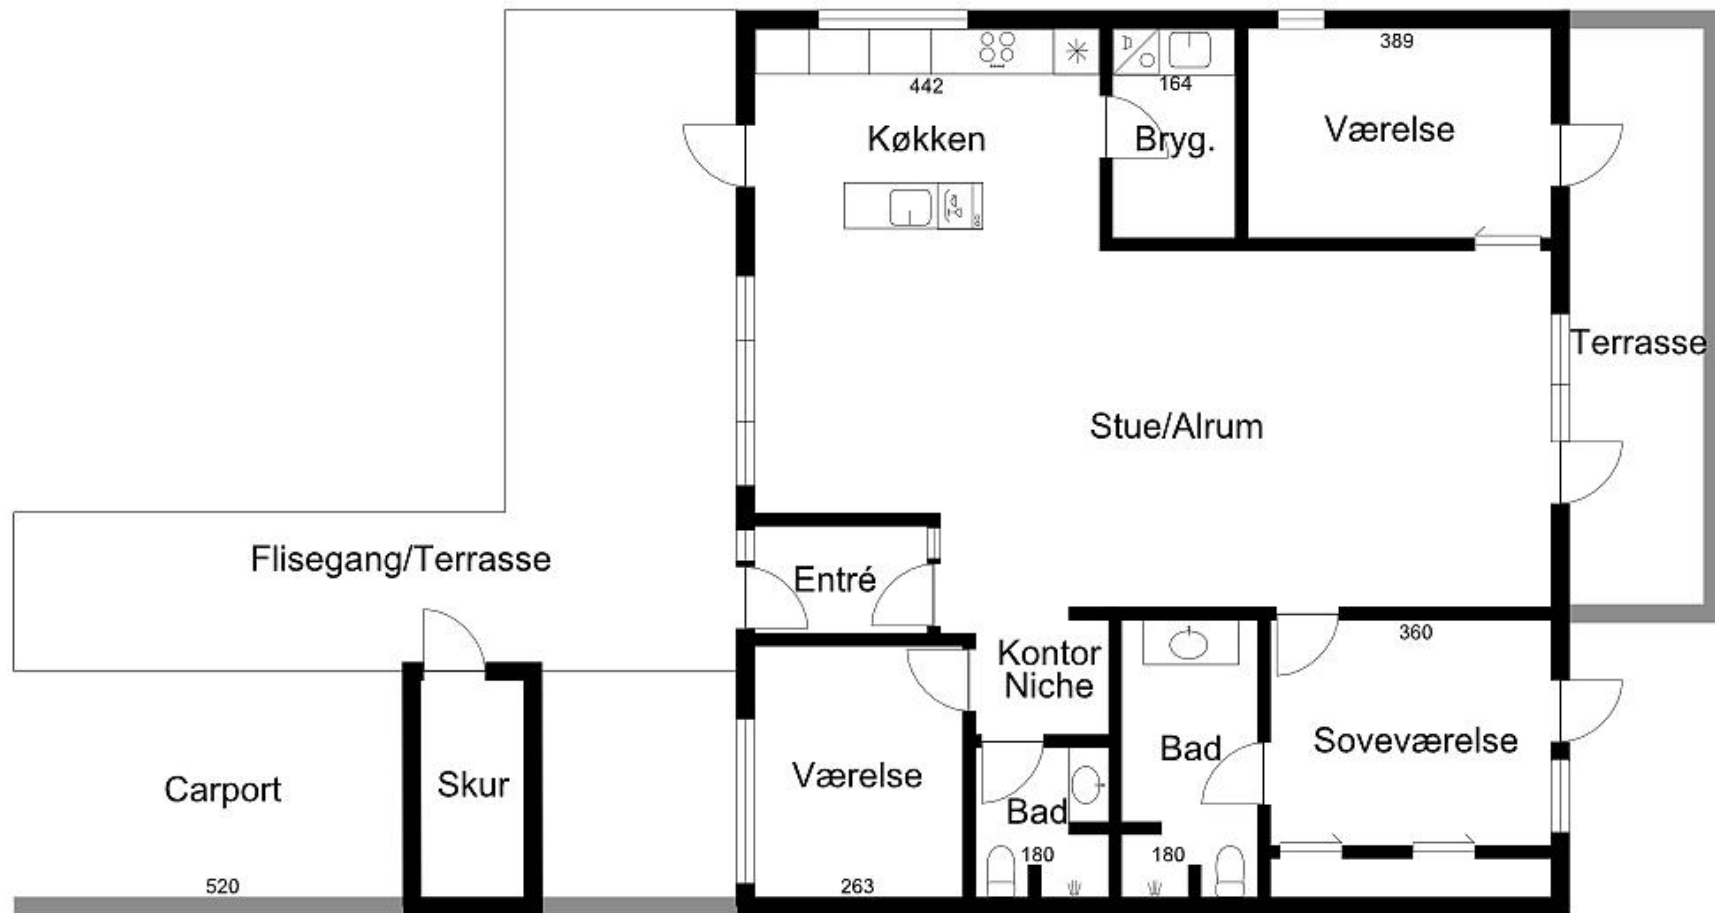

Gårdhavevillaer i Christiansmindeparken, Vonsild Plantegning for hustype model 132 m² - Indretning 1

Bemærk: Tegningen er ikke målfast, forbehold for evt. ændringer