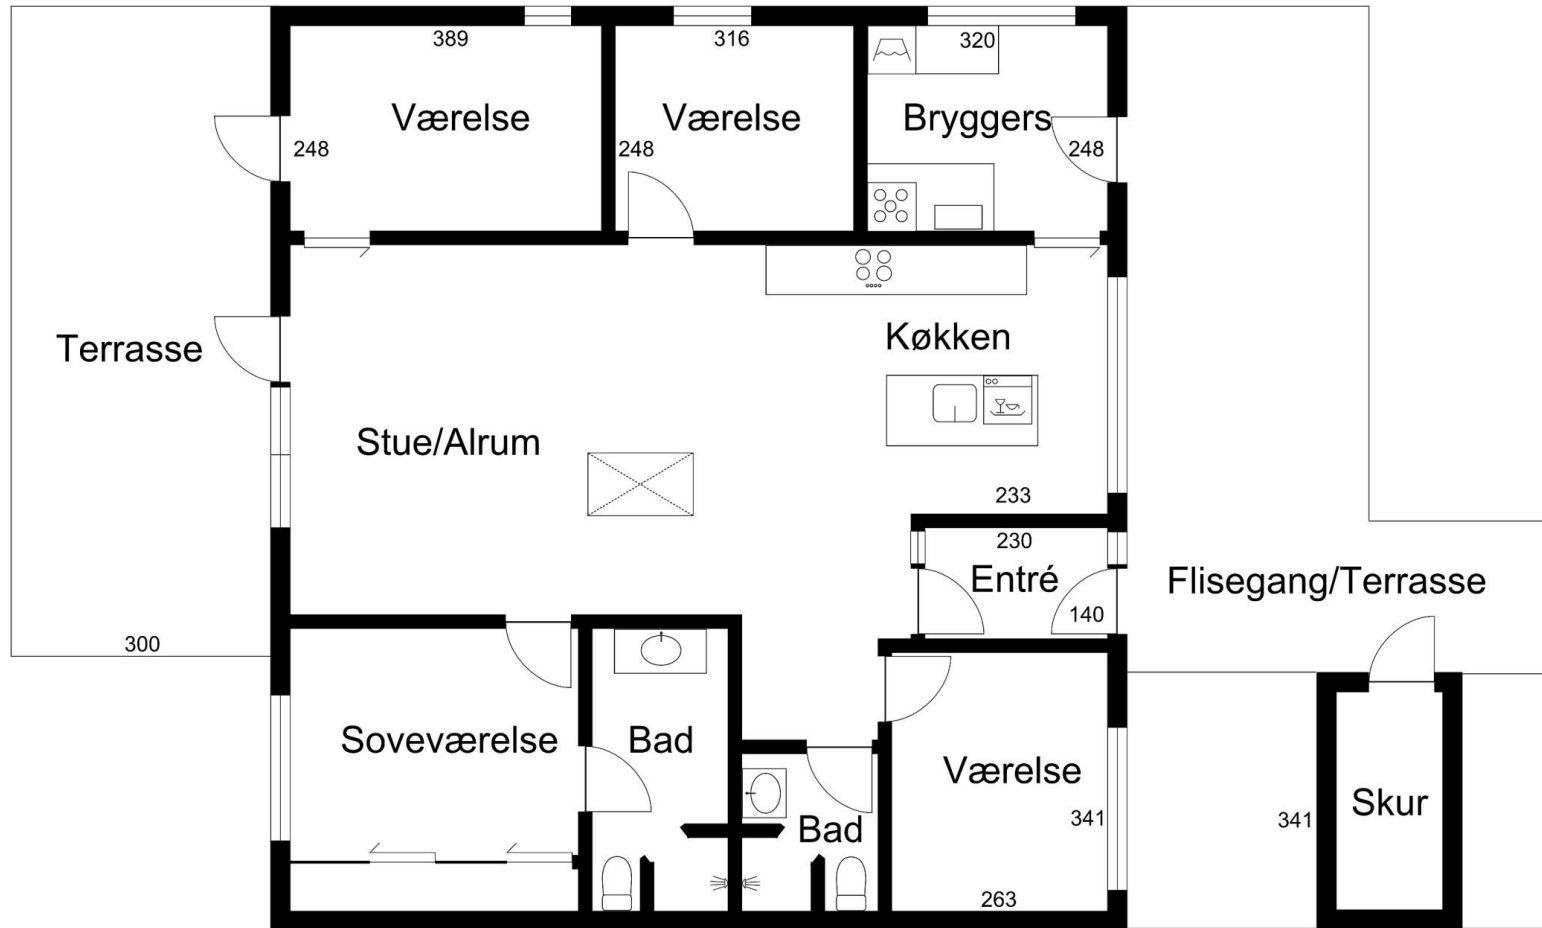

## Gårdhavevillaer i Christiansmindeparken, Vonsild Plantegning for hustype model 132 m<sup>2</sup> - Indretning 2

Bemærk: Tegningen er ikke målfast, forbehold for evt. ændringer